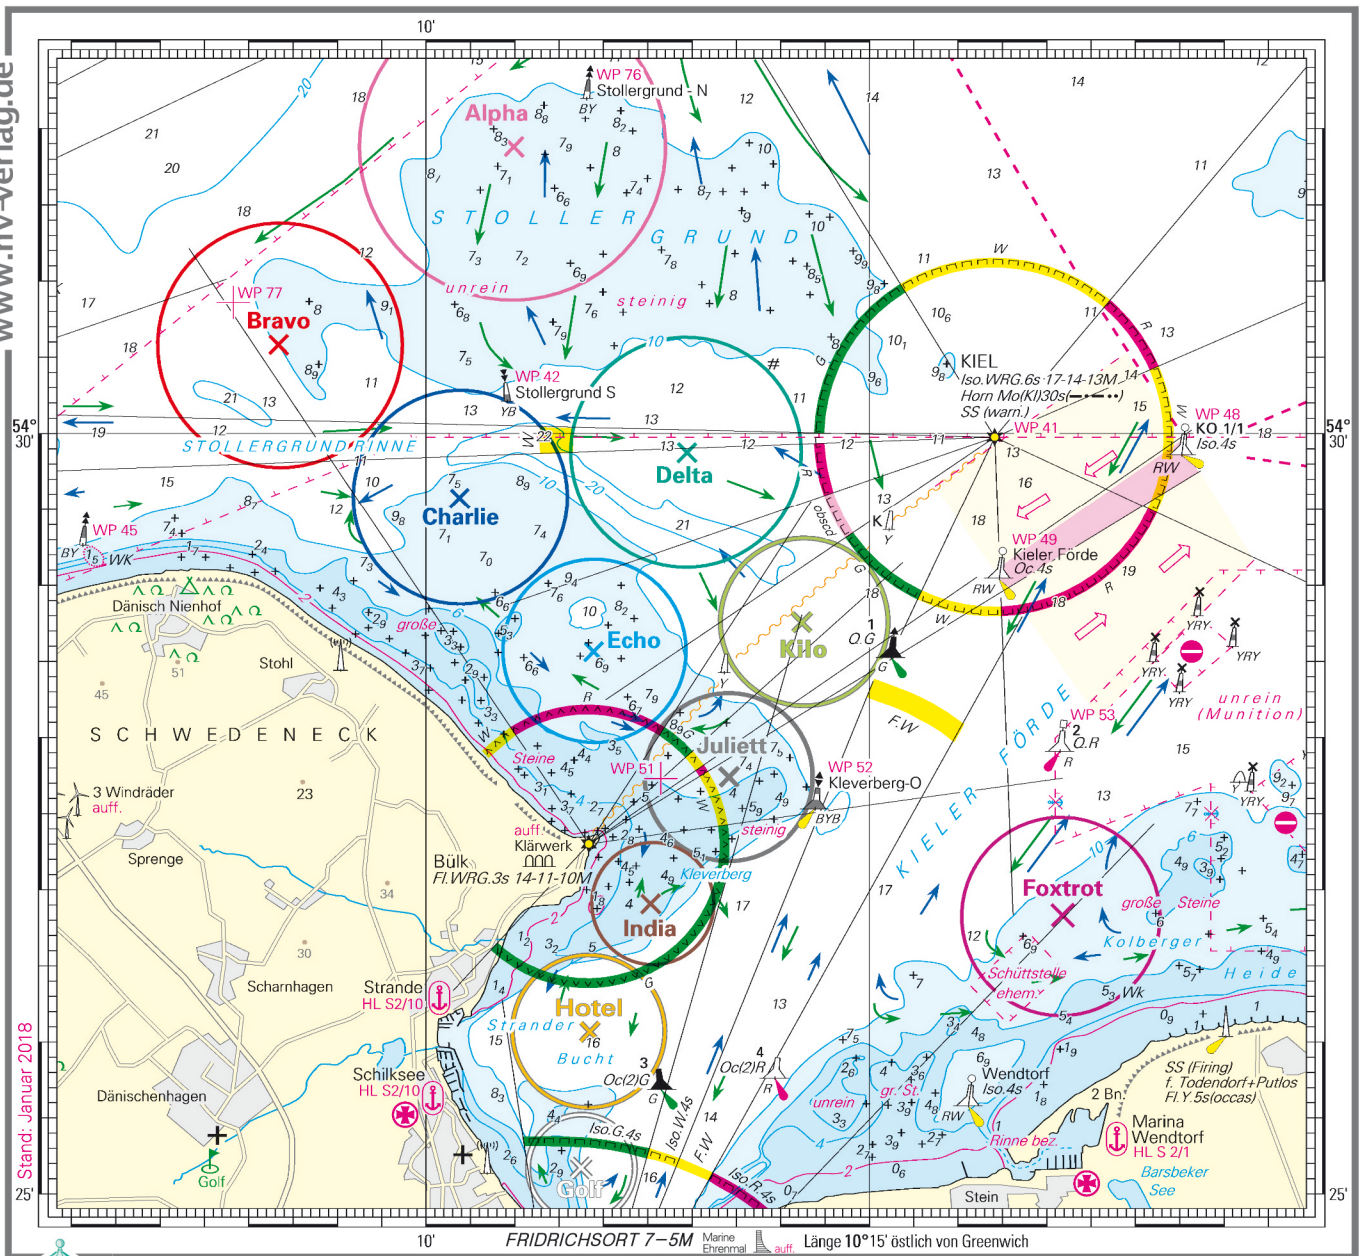

# Wettfahrtgebiete KYC

www.nv-verlag.de

Stand: Januar 2018

FRIDRICHSORT 7-5M Länge 10°15' östlich von Greenwich

NV. Regattakarte